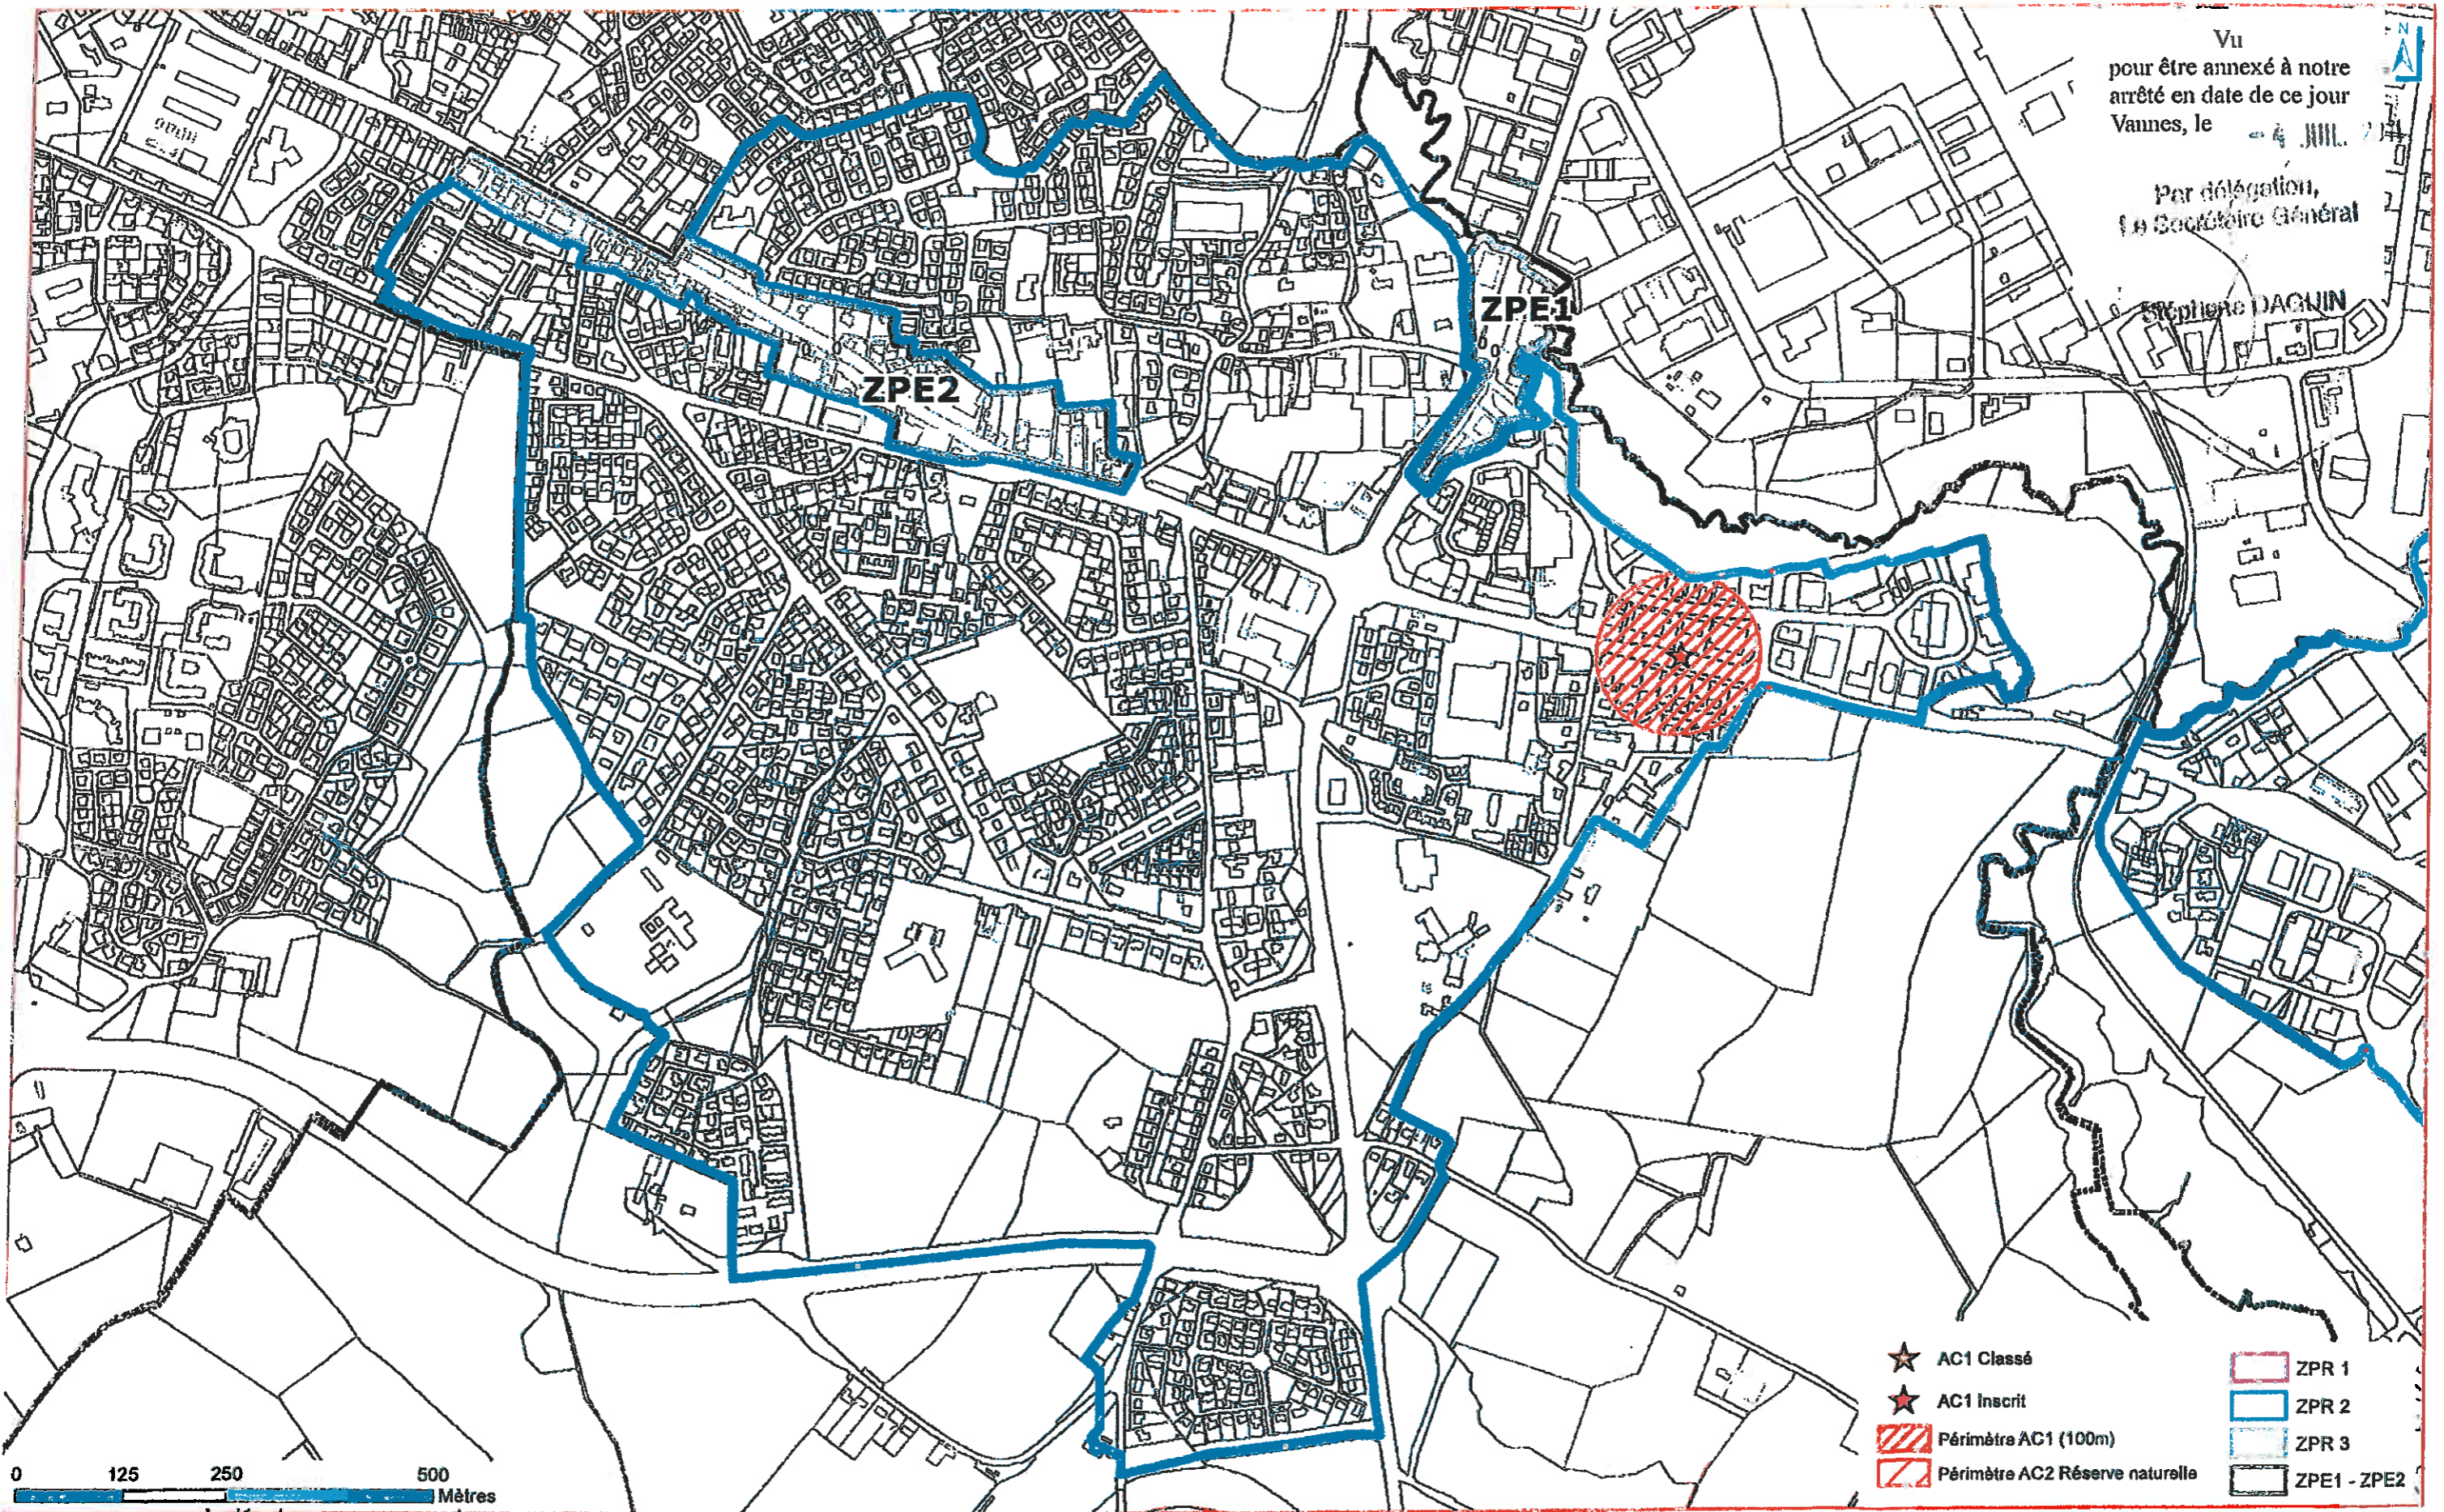

Zones spéciales de publicités - Communes de Séné et Theix

Fait le 3 mars 2011
Sources: Cadastre 2010
2.4_Projets\2_Etudes\PLU\Zone_speciale_pub_A3_20101117.mxd

Vannes Agglo
P.I.B.S. - 30 rue Alfred Kastler - BP 70200 - 56006 Vannes Cedex
TEL 02 97 68 14 24 - FAX 02 97 68 14 25 - courriel@vannosagglo.fr