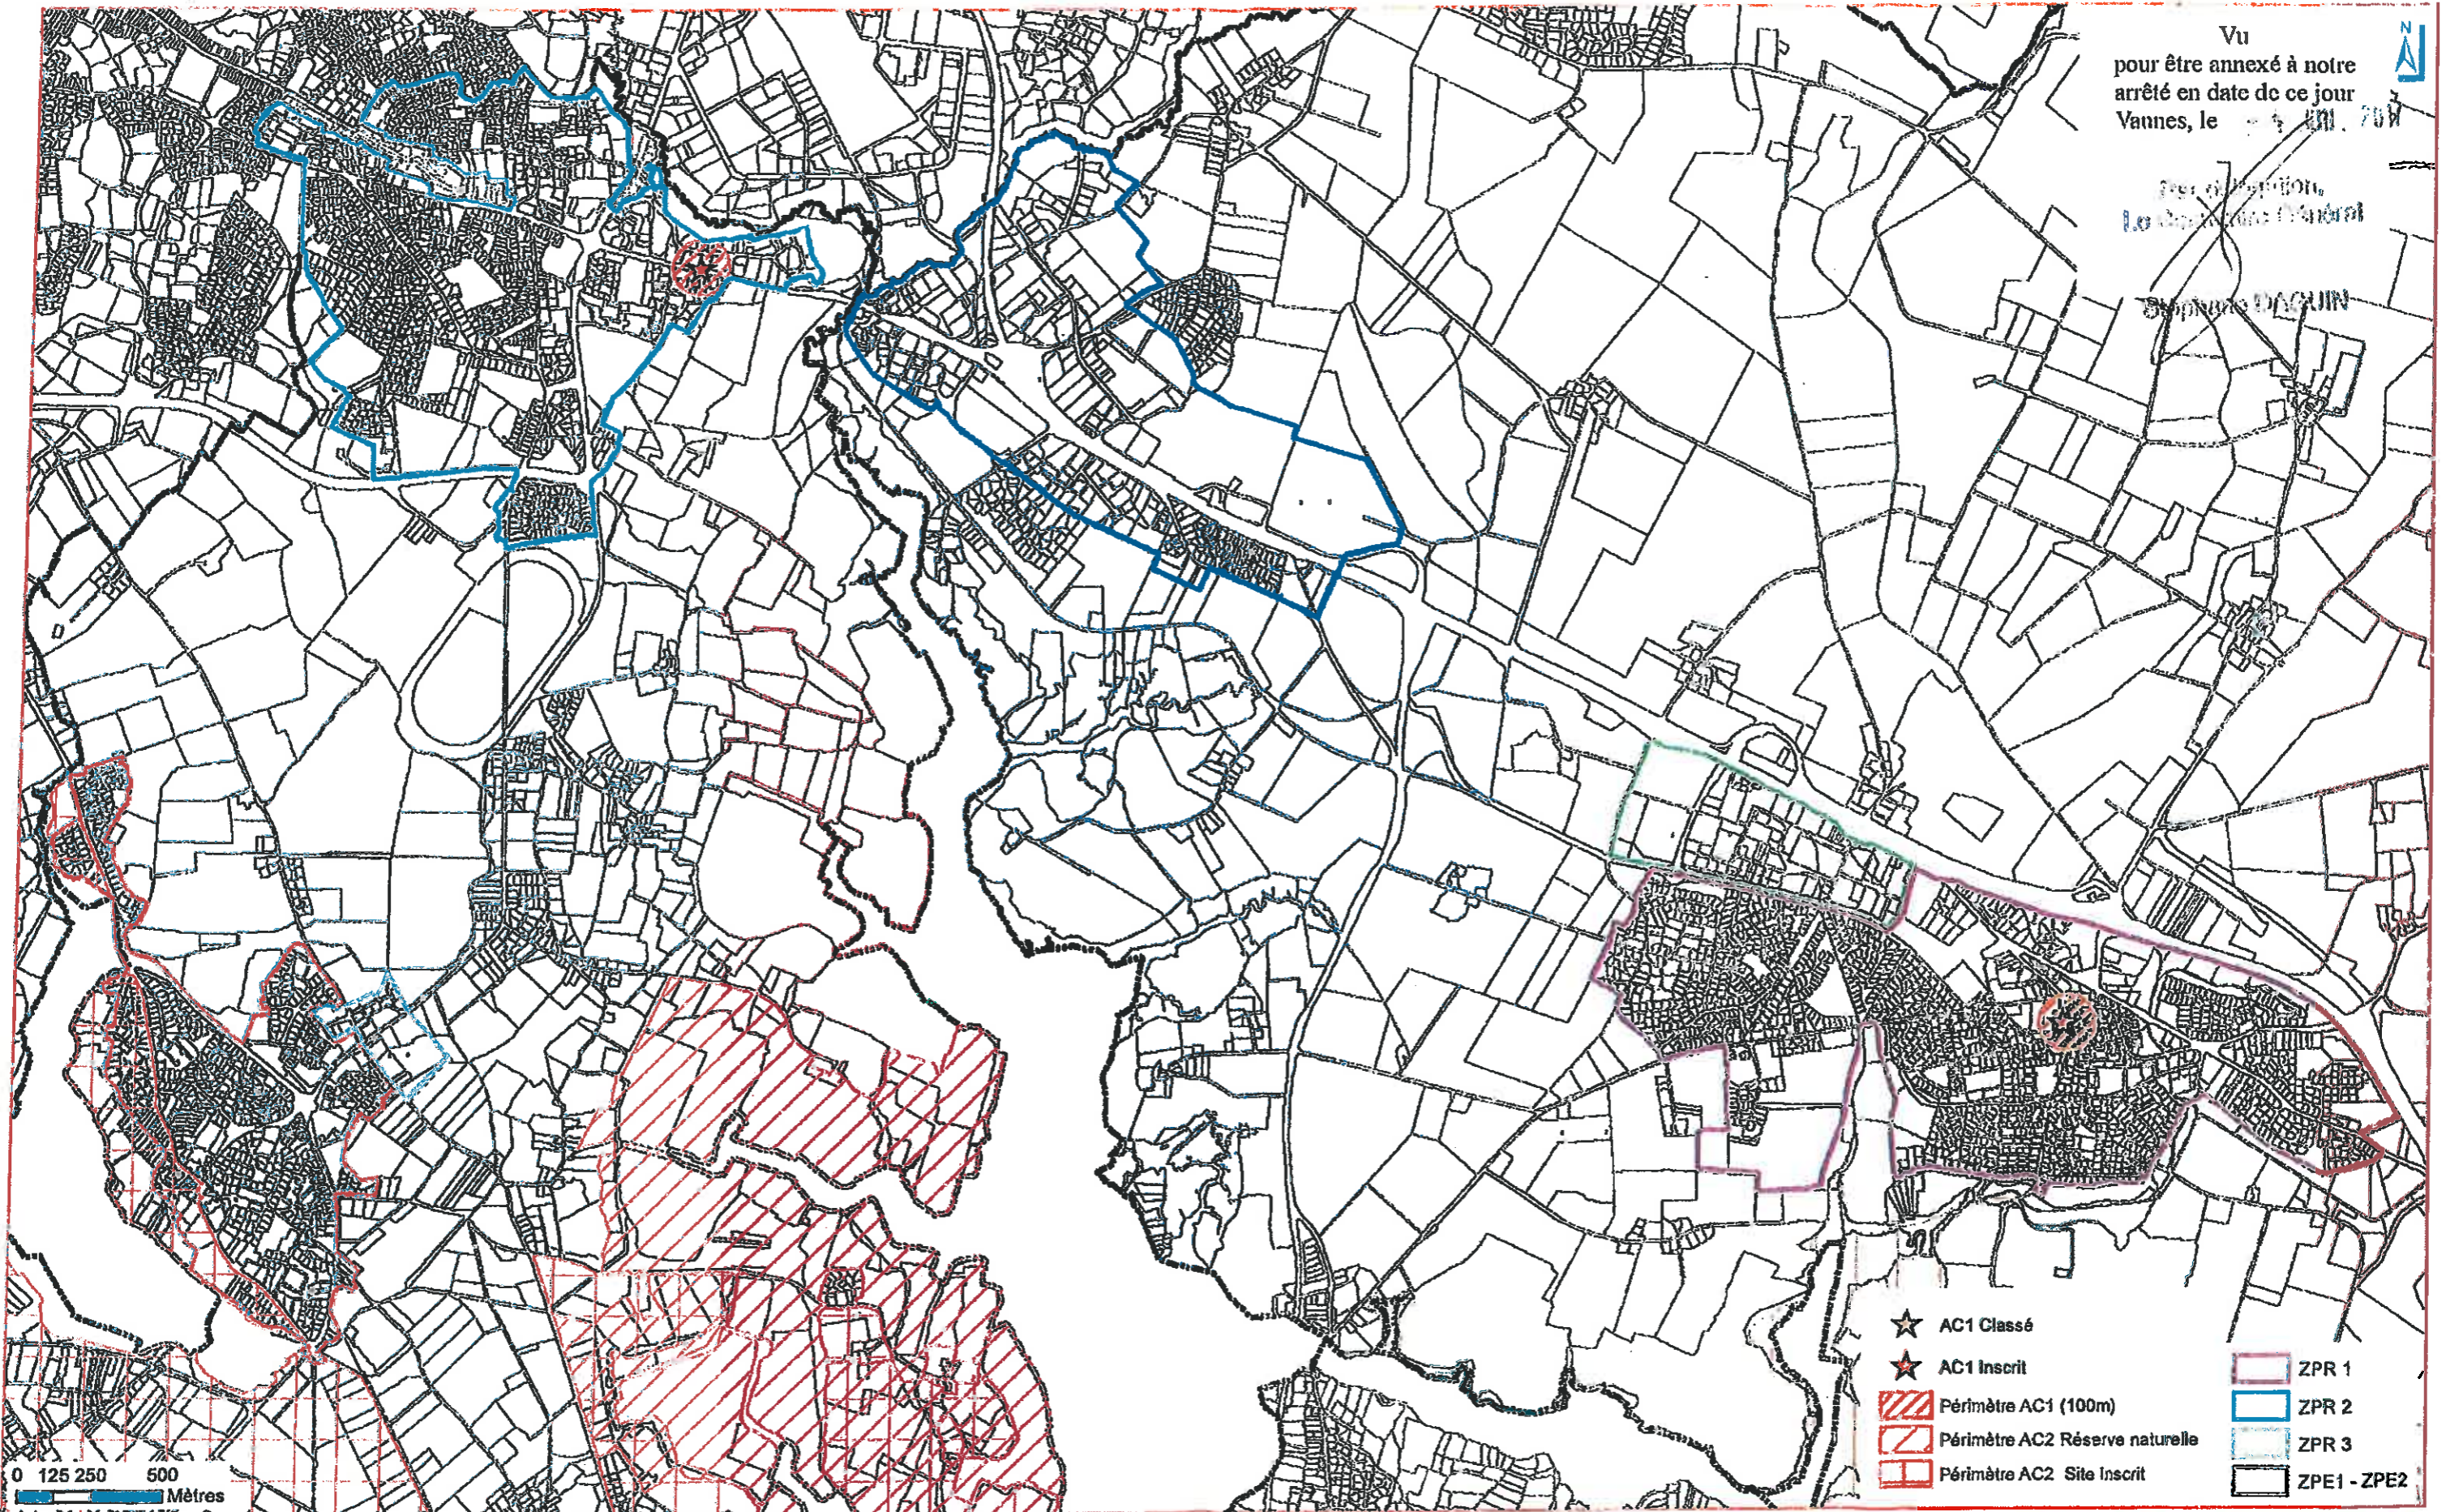

# Zones spéciales de publicités - Communes de Séné et Theix

Vu  
 pour être annexé à notre  
 arrêté en date de ce jour  
 Vannes, le 14 mars 2011

Le Maire  
 Stéphane DUCQUIN

- ★ AC1 Classé
- ★ AC1 Inscrit
- ▨ Périètre AC1 (100m)
- ▨ Périètre AC2 Réserve naturelle
- ▨ Périètre AC2 Site Inscrit
- ZPR 1
- ZPR 2
- ZPR 3
- ZPE1 - ZPE2