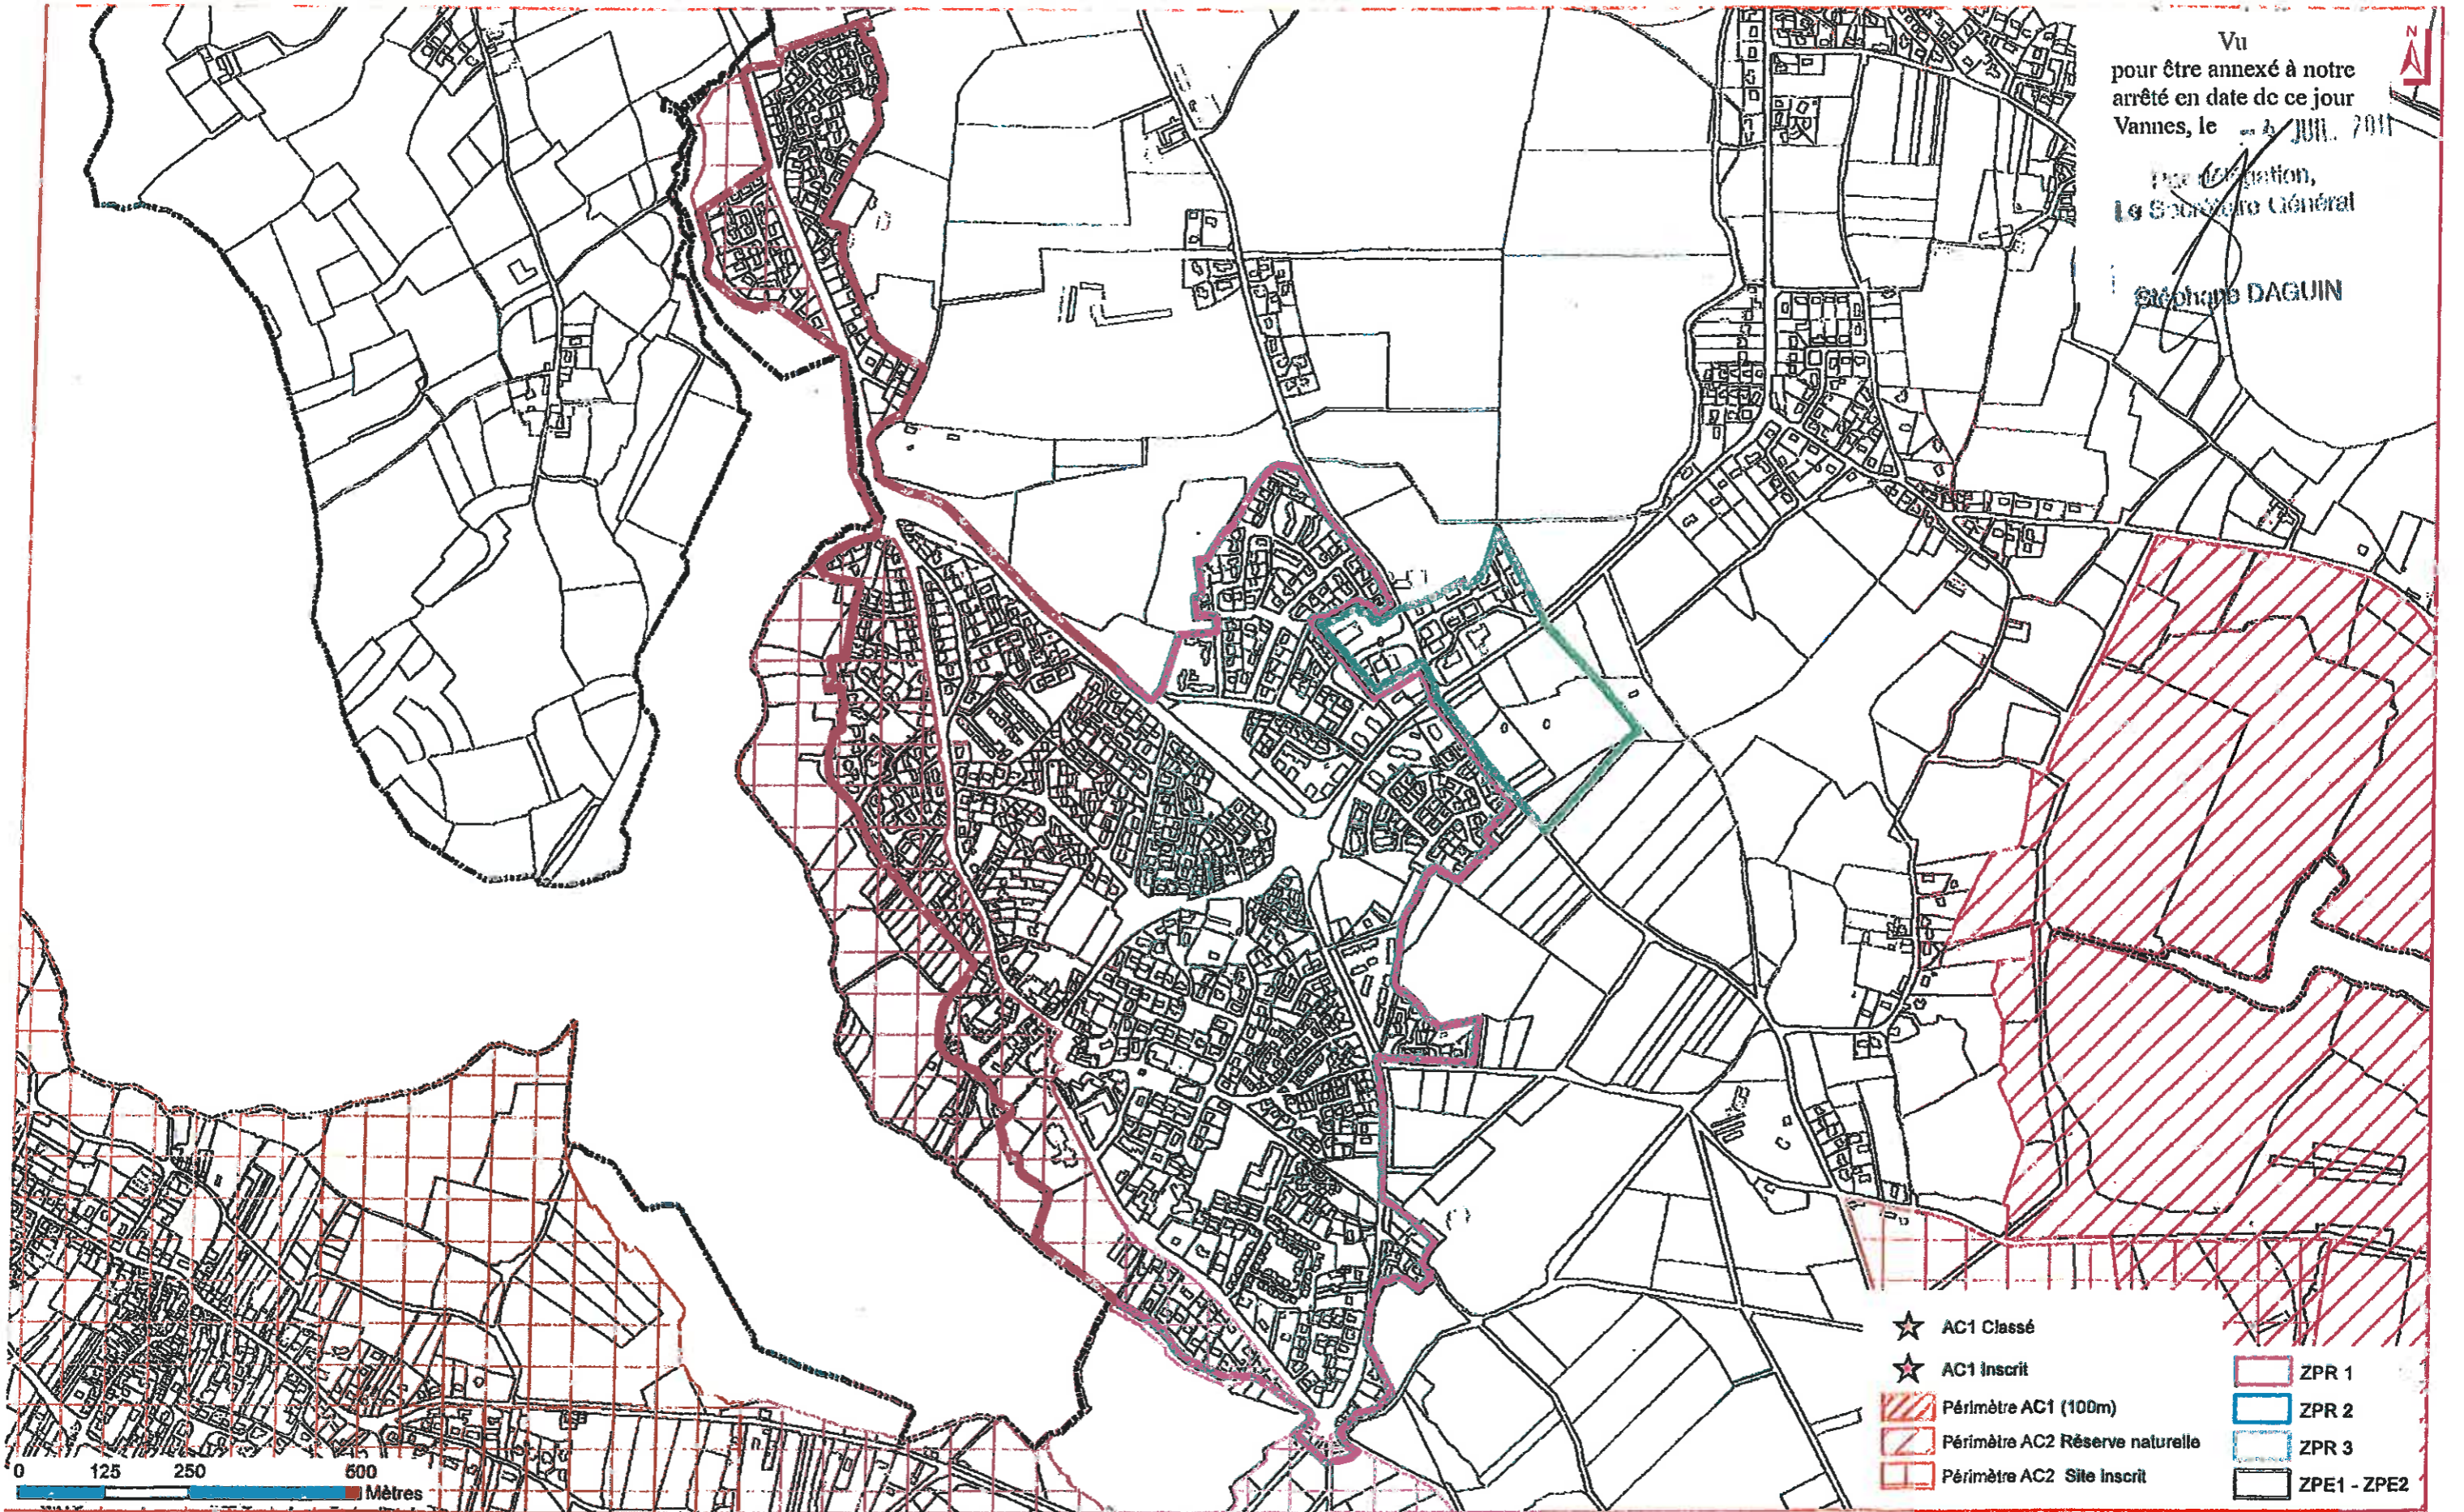

Zones spéciales de publicités - Communes de Séné et Theix

Fait le 3 mars 2011
Sources: Cadastre2010
Z:\M_Projets\2_Etudes\PI\UAZone_spectiale_pub_A3_20101117.mxd

Vannes Agglo
P.I.B. 9 - 40, rue Alfred Kaatler - BP 70206 - 56006 Vannes Cedex
TEL: 02 97 68 14 24 - FAX: 02 97 68 14 25 - edur@vannesagglo.fr