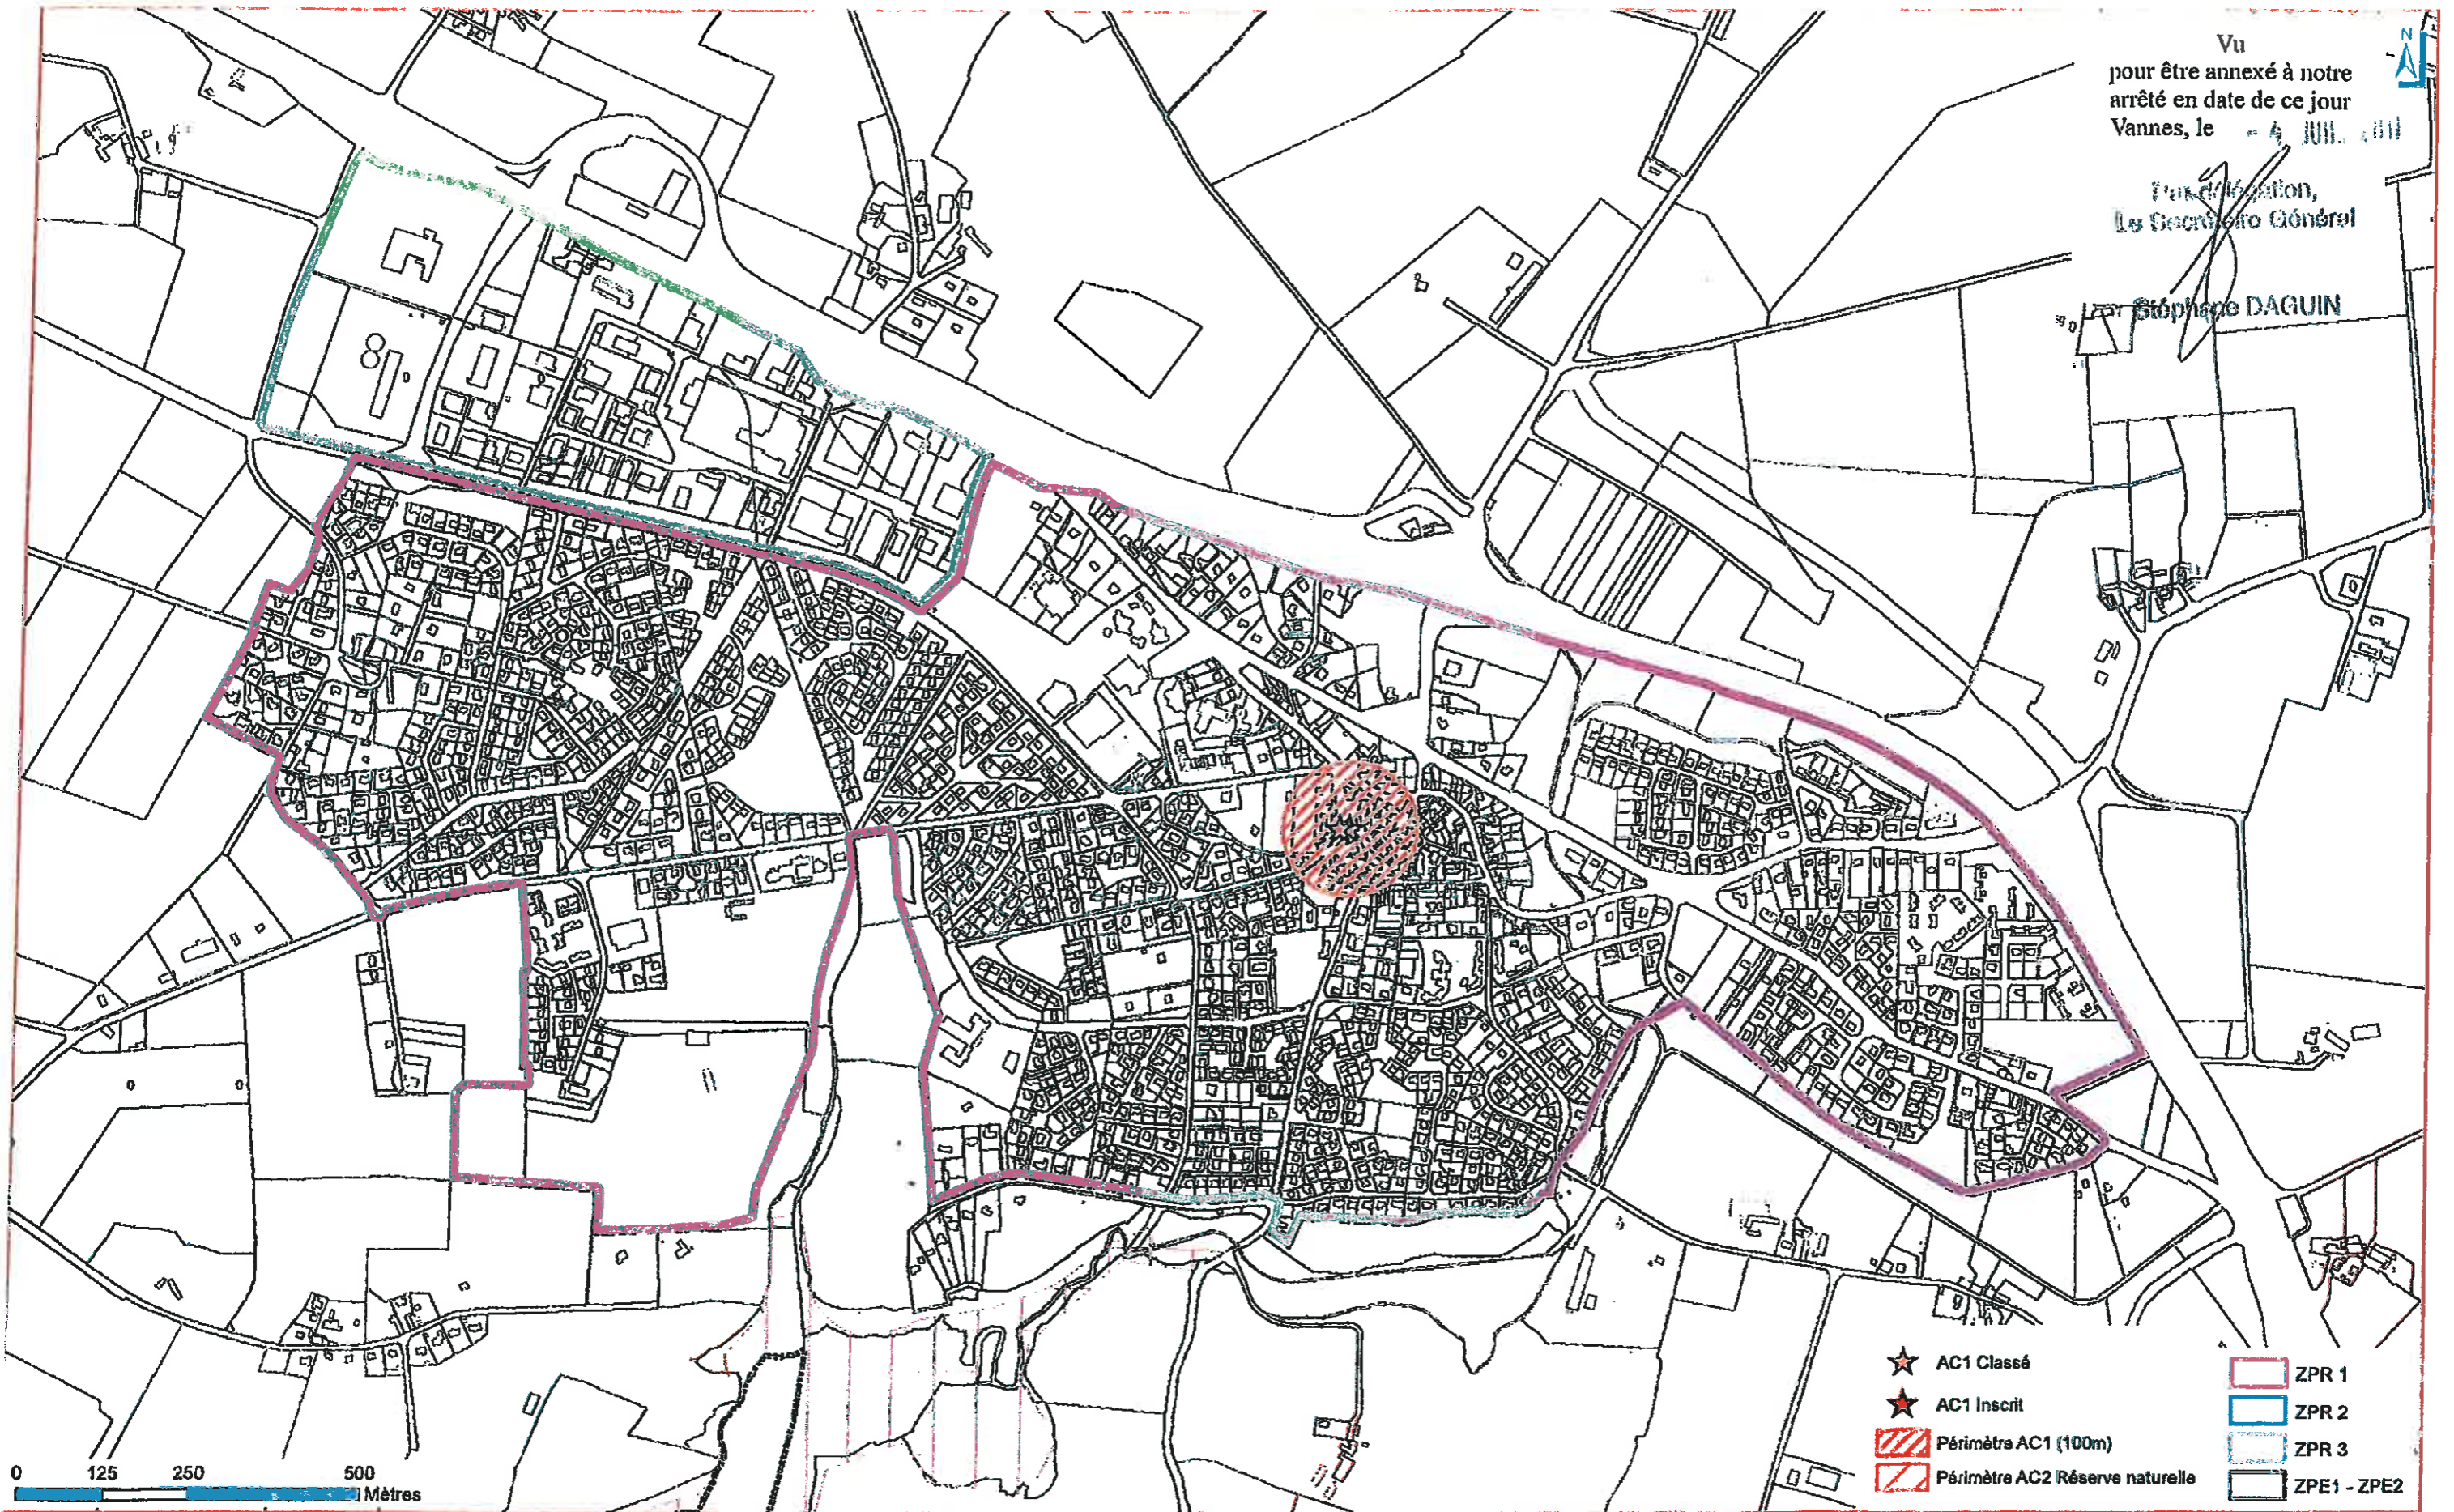

# Zones spéciales de publicités - Communes de Séné et Theix

Vu  
 pour être annexé à notre  
 arrêté en date de ce jour  
 Vannes, le 14 mars 2011

Le Maire  
 Stéphane DUCQUIN

- ★ AC1 Classé
- ★ AC1 Inscrit
- ▨ Périètre AC1 (100m)
- ▨ Périètre AC2 Réserve naturelle
- ▨ Périètre AC2 Site Inscrit
- ZPR 1
- ZPR 2
- ZPR 3
- ZPE1 - ZPE2

Fait le 3 mars 2011  
 Sources: Cadastre2010  
 Z:\4\_Projets\2\_Etudes\PI\_UV\Zone\_speciale\_pub\_A3\_20101117.mxd

Vannes agglo  
 P.I.R.S. - 30, rue Alfred Kastler - BP 70205 - 56005 Vannes Cedex  
 TEL: 02 97 68 14 24 - FAX: 02 97 68 14 25 - courrier@vannesagglo.fr

# Zones spéciales de publicités - Communes de Séné et Theix

Vu  
pour être annexé à notre  
arrêté en date de ce jour  
Vannes, le 4 JUIL. 2011

*Stéphane DAGUIN*  
Le Secrétaire Général

Stéphane DAGUIN

- ★ AC1 Classé
- ★ AC1 Inscrit
- ▨ Périmètre AC1 (100m)
- ▨ Périmètre AC2 Réserve naturelle
- ZPR 1
- ZPR 2
- ZPR 3
- ZPE1 - ZPE2